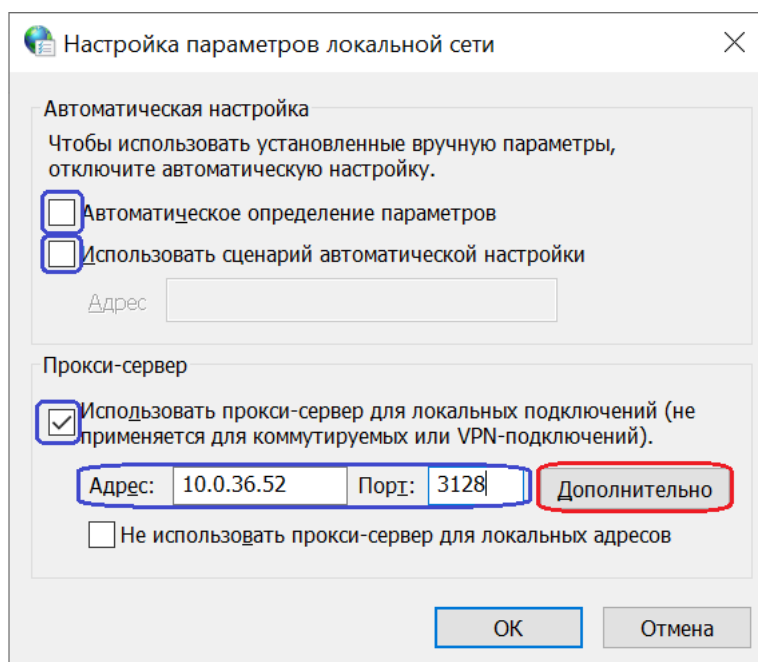

## Исключения прокси для Windows 10

1. В поиске ввести **Свойства браузера** и щёлкнуть левой кнопкой мыши по появившейся иконке «**Свойства браузера**» (рис.1).

Рисунок 1. Свойства браузера в поиске Windows 10

2. В свойствах браузера выбрать вкладку «**Подключения**», далее нажать кнопку «**Настройка сети**» (рис.2).

Рисунок 2. Переход к настройкам сети в Свойствах браузера

3.В появившемся окне нажать «Дополнительно» (рис.3).

Рисунок 3. Переход к настройке исключений прокси-сервера

**Синим цветом** указаны поля, которые должны быть отмечены/не отмечены галочкой и поле с введённым прокси-сервером (для каждого региона он индивидуальный).