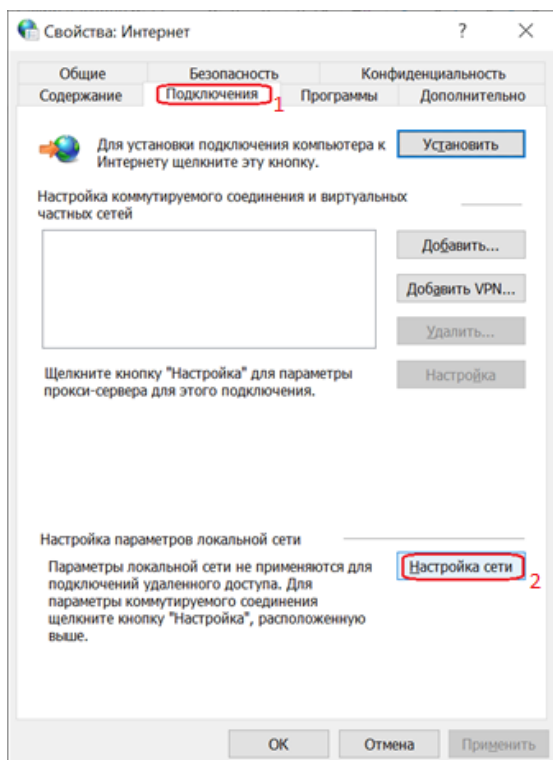

## Исключения прокси для Windows 10

1. В поиске ввести **Свойства браузера** и щёлкнуть левой кнопкой мыши по появившейся иконке «**Свойства браузера**» (рис.1).

Рисунок 1. Свойства браузера в поиске Windows 10

2. В свойствах браузера выбрать вкладку «**Подключения**», далее нажать кнопку «**Настройка сети**» (рис.2).

Рисунок 2. Переход к настройкам сети в Свойствах браузера

3.В появившемся окне нажать «Дополнительно» (рис.3).

Рисунок 3. Переход к настройке исключений прокси-сервера

**Синим цветом** указаны поля, которые должны быть отмечены/не отмечены галочкой и поле с введённым прокси-сервером (для каждого региона он индивидуальный).