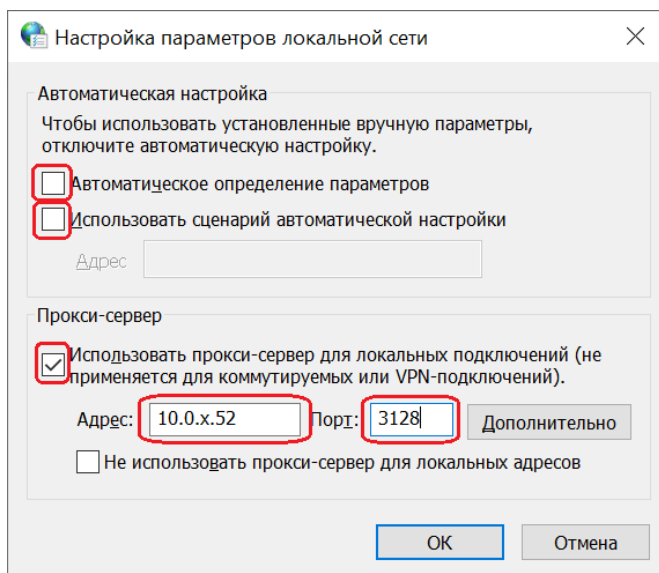

## Инструкция по настройке прокси-сервера для Windows 10

1. В поиске ввести **Свойства браузера** и щёлкнуть левой кнопкой мыши по появившейся иконке «**Свойства браузера**» (рис.1)

Рисунок 1. Свойства браузера в поиске Windows 10

2. В свойствах браузера выбрать вкладку «**Подключения**», далее нажать кнопку «**Настройка сети**» и нажать кнопку **ОК** (рис.2)

Рисунок 2. Переход к настройкам сети в Свойствах браузера

3. В появившемся окне необходимо снять галочки в строках «Автоматическое определение параметров» и «Использовать автоматический сценарий настройки».
4. Необходимо поставить галочку в строке «Использовать прокси сервер для локальных подключений (не применяется для коммутируемых и VPN-подключений)».
5. В активных полях «Адрес» и «Порт» нужно ввести ip ргоху и порт (для каждого региона ip ргоху индивидуальные и различаются в 3-м октете ip адреса), далее нажать кнопку **ОК** (рис.3).

Рисунок 3. Настройка параметров прокси сервера для услуги ЕСПД