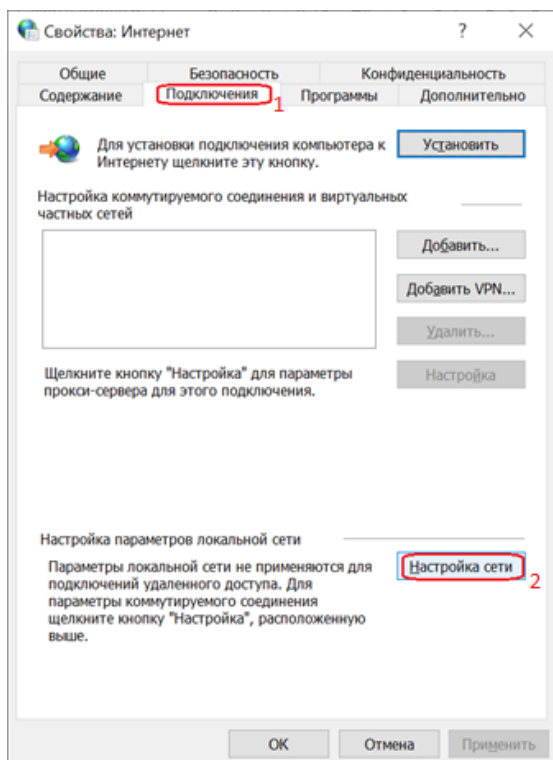

## Инструкция по настройке прокси-сервера для Windows 10

1. В поиске ввести **Свойства браузера** и щёлкнуть левой кнопкой мыши по появившейся иконке «**Свойства браузера**» (рис.1)

Рисунок 1. Свойства браузера в поиске Windows 10

2. В свойствах браузера выбрать вкладку «**Подключения**», далее нажать кнопку «**Настройка сети**» и нажать кнопку **ОК** (рис.2)

Рисунок 2. Переход к настройкам сети в Свойствах браузера

3. В появившемся окне необходимо снять галочки в строках «Автоматическое определение параметров» и «Использовать автоматический сценарий настройки».
4. Необходимо поставить галочку в строке «Использовать прокси сервер для локальных подключений (не применяется для коммутируемых и VPN-подключений)».
5. В активных полях «Адрес» и «Порт» нужно ввести ip ргоху и порт (для каждого региона ip ргоху индивидуальные и различаются в 3-м октете ip адреса), далее нажать кнопку **ОК** (рис.3).