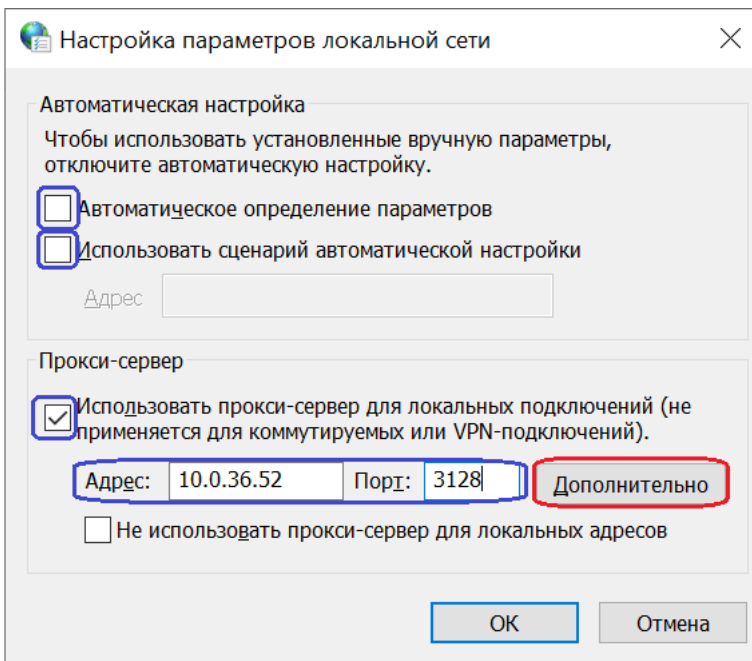

### Исключения прокси для Windows 7

1. Зайти в меню **Пуск**> В строке поиска ввести **Свойства обозревателя**> остальные пункты выбрать по аналогии с Windows 10 (рис.1).

Рисунок 1. Свойства браузера в поиске Windows 7

2. В свойствах браузера выбрать вкладку «Подключения», далее нажать кнопку «Настройка сети» (рис.2).

Рисунок 2. Переход к настройкам сети в Свойствах браузера

3. В появившемся окне нажать «Дополнительно» (рис.3).

Рисунок 3. Переход к настройке исключений прокси-сервера

**Синим цветом** выделены поля, которые должны быть отмечены/не отмечены галочкой и поле с введённым прокси-сервером (для каждого региона он индивидуальный).