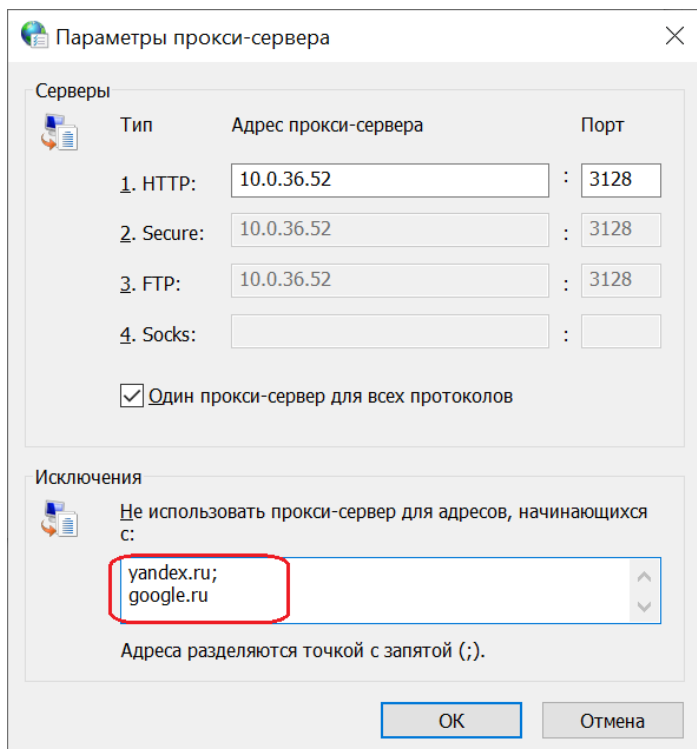

Рисунок 3. Переход к настройке исключений прокси-сервера

**Синим цветом** указаны поля, которые должны быть отмечены/не отмечены галочкой и поле с введённым прокси-сервером (для каждого региона он индивидуальный).

4. В появившемся окне **ввести ресурсы, которые необходимо добавить в исключения** через точку с запятой в формате, указанном на скрине ниже. И нажать **ОК** (рис.4).

Рисунок 4. Добавление исключений прокси-сервера