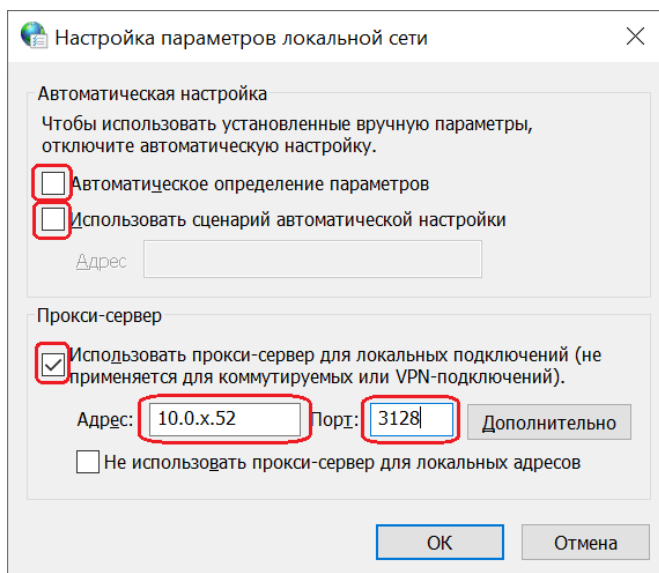

### Файлы (1)

Аренда\_с актом и описанием

Ознакомиться с другими результатами

Рисунок 1. Свойства браузера в поиске Windows 7

3. В свойствах браузера выбрать вкладку «**Подключения**», далее нажать кнопку «**Настройка сети**» и нажать кнопку **ОК** (рис.2).

Рисунок 2. Переход к настройкам сети в Свойствах браузера

4. В появившемся окне необходимо снять галочки в строках **«Автоматическое определение параметров»** и **«Использовать автоматический сценарий настройки»**.
5. Необходимо поставить галочку в строке **«Использовать прокси сервер для локальных подключений (не применяется для коммутируемых и VPN-подключений)»**.
6. В активных полях **«Адрес»** и **«Порт»** нужно ввести ip проху и порт (для каждого региона ip проху индивидуальные и различаются в 3-м октете ip адреса), далее нажать кнопку **ОК** (рис.3).