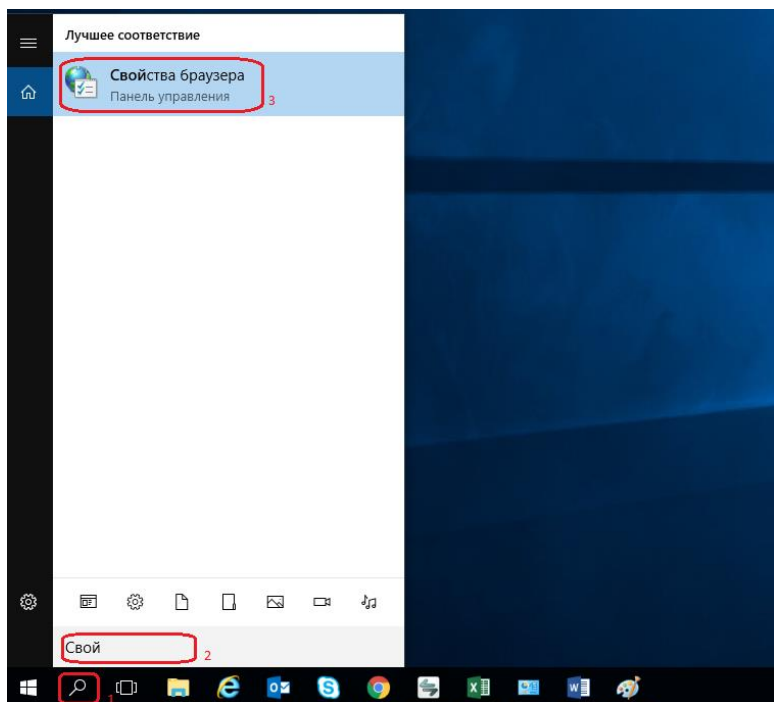

## Исключения прокси для Windows 10

1. В поиске ввести **Свойства браузера** и щёлкнуть левой кнопкой мыши по появившейся иконке «**Свойства браузера**» (рис.1).

Рисунок 1. Свойства браузера в поиске Windows 10