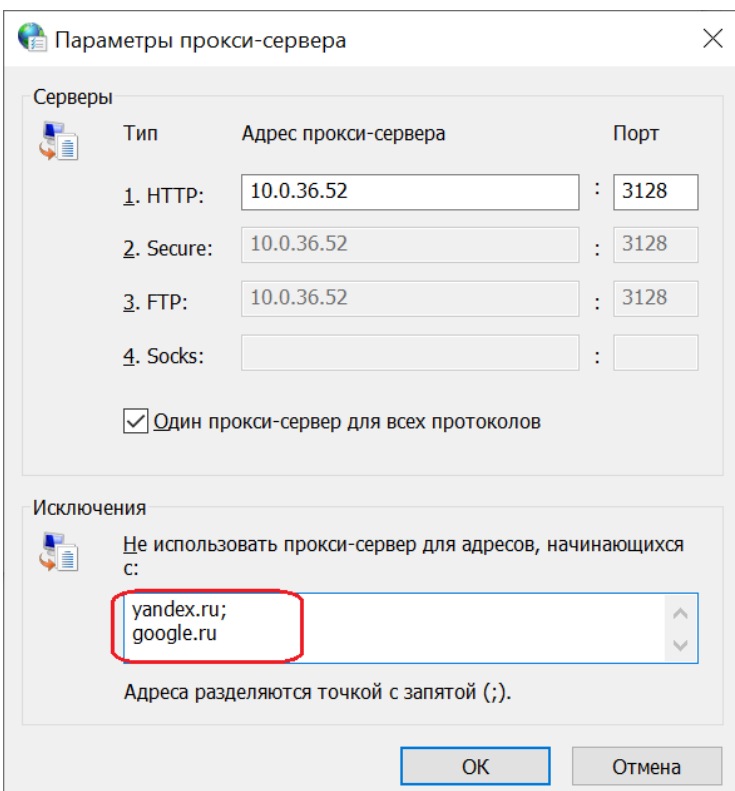

Рисунок 3. Переход к настройке исключений прокси-сервера

**Синим цветом** выделены поля, которые должны быть отмечены/не отмечены галочкой и поле с введённым прокси-сервером (для каждого региона он индивидуальный).

4. В появившемся окне **ввести ресурсы, которые необходимо добавить в исключения** через точку с запятой в формате, указанном на скрине ниже. И нажать **ОК** (рис.4).

Рисунок 4. Добавление исключений прокси-сервера

## Исключения прокси для Windows 10

1. В поиске ввести **Свойства браузера** и щёлкнуть левой кнопкой мыши по появившейся иконке «**Свойства браузера**» (рис.1).

Рисунок 1. Свойства браузера в поиске Windows 10