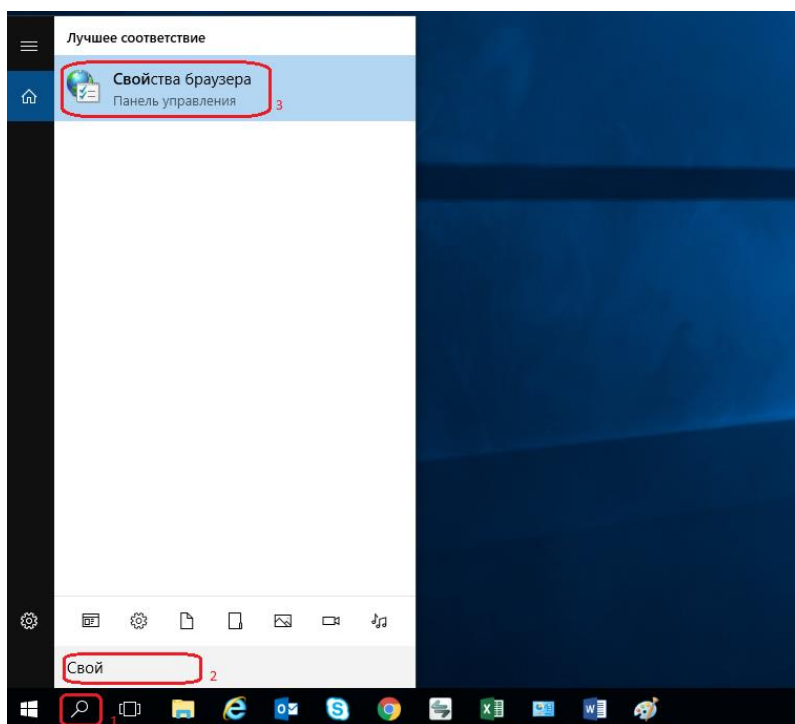

## Инструкция по настройке прокси-сервера для Windows 10

1. В поиске ввести **Свойства браузера** и щёлкнуть левой кнопкой мыши по появившейся иконке «**Свойства браузера**» (рис.1)

Рисунок 1. Свойства браузера в поиске Windows 10