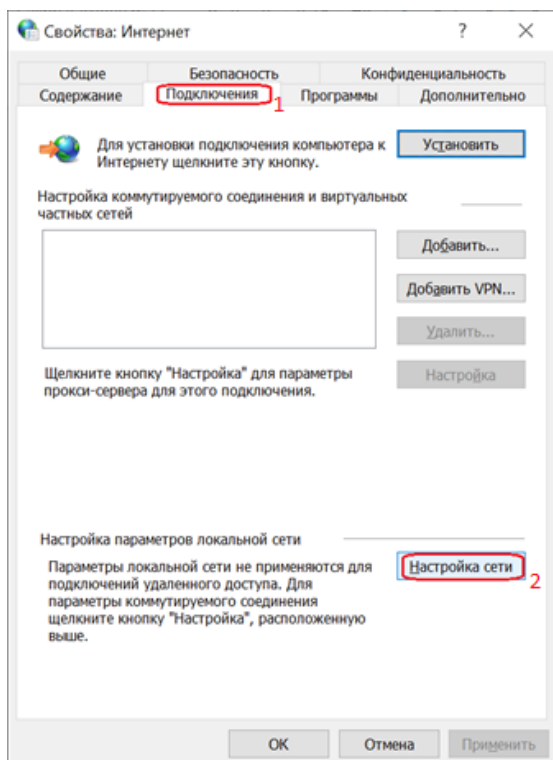

### Файлы (1)

Аренда\_с актом и описанием

Ознакомиться с другими результатами

Рисунок 1. Свойства браузера в поиске Windows 7

3. В свойствах браузера выбрать вкладку «**Подключения**», далее нажать кнопку «**Настройка сети**» и нажать кнопку **ОК** (рис.2).