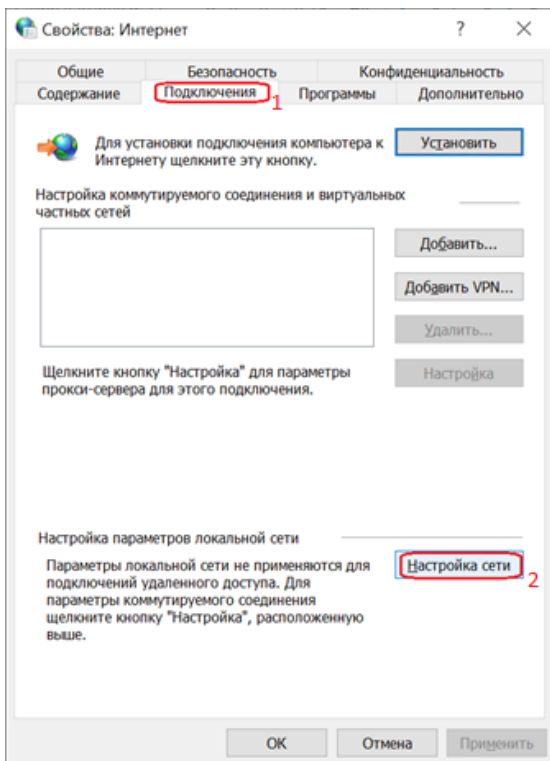

### Исключения прокси для Windows 7

1. Зайти в меню **Пуск**> В строке поиска ввести **Свойства обозревателя**> остальные пункты выбрать по аналогии с Windows 10 (рис.1).

Рисунок 1. Свойства браузера в поиске Windows 7

2. В свойствах браузера выбрать вкладку «Подключения», далее нажать кнопку «Настройка сети» (рис.2).

Рисунок 2. Переход к настройкам сети в Свойствах браузера

3. В появившемся окне нажать «Дополнительно» (рис.3).

Рисунок 3. Переход к настройке исключений прокси-сервера

**Синим цветом** выделены поля, которые должны быть отмечены/не отмечены галочкой и поле с введённым прокси-сервером (для каждого региона он индивидуальный).